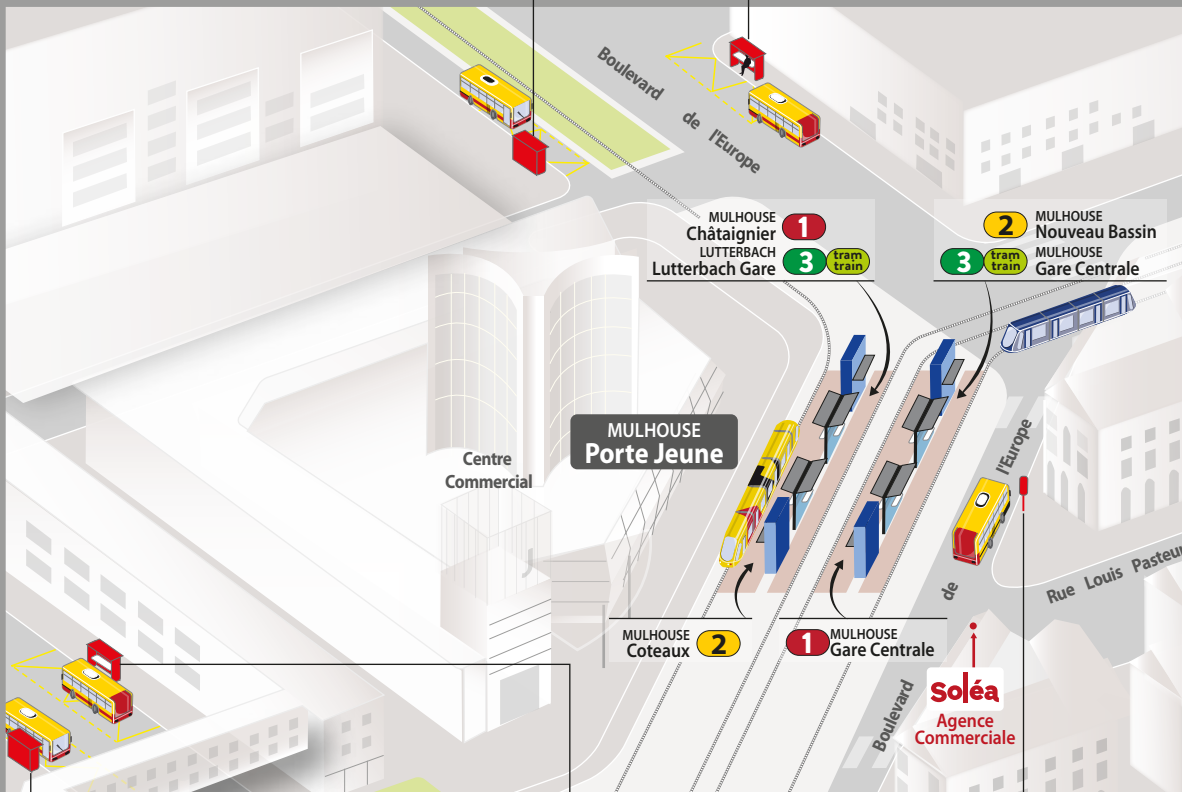

Europe

- C6** ILLZACH / SAUSHEIM
Espale/Maison du Territoire
- C7** MULHOUSE
Hôpital E. Muller

Europe

- C6** MORSCHWILLER-LE-BAS
Collines IKEA
- C7** MULHOUSE
Lesage

- 1** MULHOUSE
Châtaignier
- 2** MULHOUSE
Nouveau Bassin

Anvers

- C6** MORSCHWILLER-LE-BAS
Collines IKEA
- C7** MULHOUSE
Lesage

- 1** MULHOUSE
Châtaignier
- 2** MULHOUSE
Nations

Anvers

- C6** ILLZACH / SAUSHEIM
Espale/Maison du Territoire
- C7** MULHOUSE
Hôpital E. Muller

Porte Jeune

- 2** MULHOUSE
Nouveau Bassin